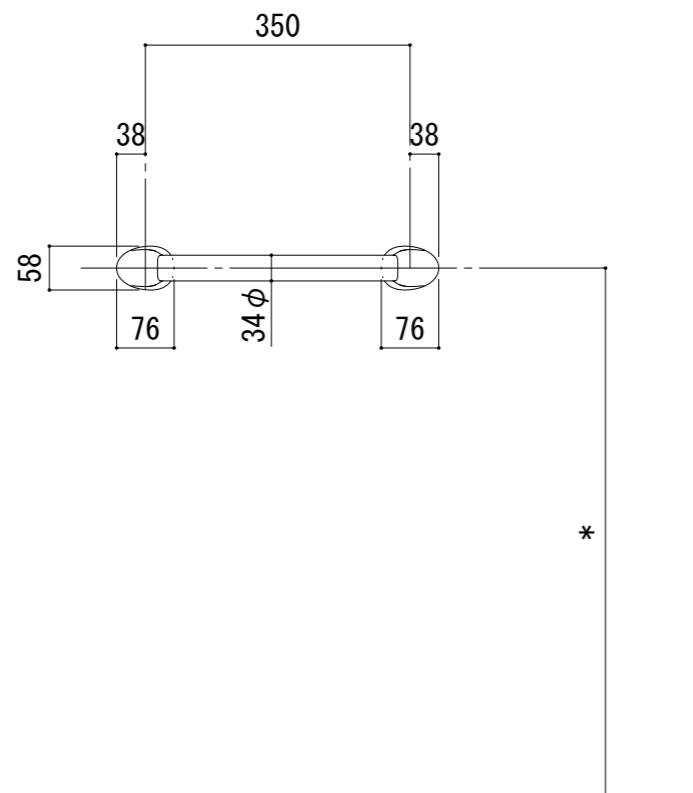

iQ-035 (L=350)

*縦使いも可能です。

商品区分

補助手すり aqua(アクア)シリーズ

品番(製品名)

iQ-035

図面名

iQ-035:平面・展開図

製品仕様/材質

- 手すり本体 φ34
- [芯材]: SUS304 27.2φ × t1.0
- [被膜]: 軟質塩化ビニール(抗菌剤配合)
- [端部フック/90° コーナフック]: ABS樹脂

【カラーバリエーション】

- ビュホワイト (PW)
- アイボリー (AW)
- ベージュ (BU)

- ライト(木目調)
- ナチュラル(木目調)

- COLOR CHOICE (オプション)
- ・BAR(手すりカラー)
- PW AW BU Natural Light
- ・BASE(フックベースカラー)
- PW AW BU Natural Light
- ・CAP(フックキャップカラー)
- PW AW BU Natural Light

縮尺

1/10

ファイルNo. (DL時)

iQ-035