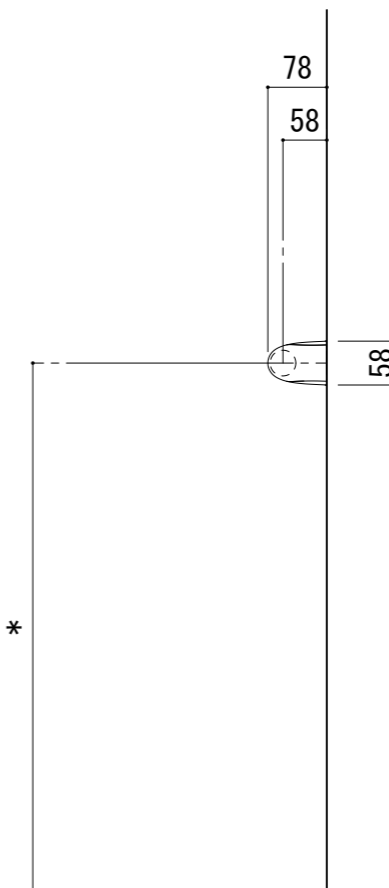

iQ-035 (L=350)

*縦使いも可能です。

商品区分

補助手すり aqua(アクア)シリーズ

品番(製品名)

iQ-035

図面名

iQ-035:平面・展開図

製品仕様/材質

- 手すり本体 φ34
- [芯材]: SUS304 27.2φ × t1.0
- [被膜]: 軟質塩化ビニール(抗菌剤配合)
- [端部フック/90° コーナフック]: ABS樹脂

【カラーバリエーション】

- ビュホワイト (PW)
- アイボリー (AW)
- ベージュ (BU)

- ライト(木目調)
- ナチュラル(木目調)

- COLOR CHOICE (オプション)
- ・BAR(手すりカラー)
- PW AW BU Natural Light
- ・BASE(フックベースカラー)
- PW AW BU Natural Light
- ・CAP(フックキャップカラー)
- PW AW BU Natural Light

縮尺

1/10

ファイルNo. (DL時)

iQ-035