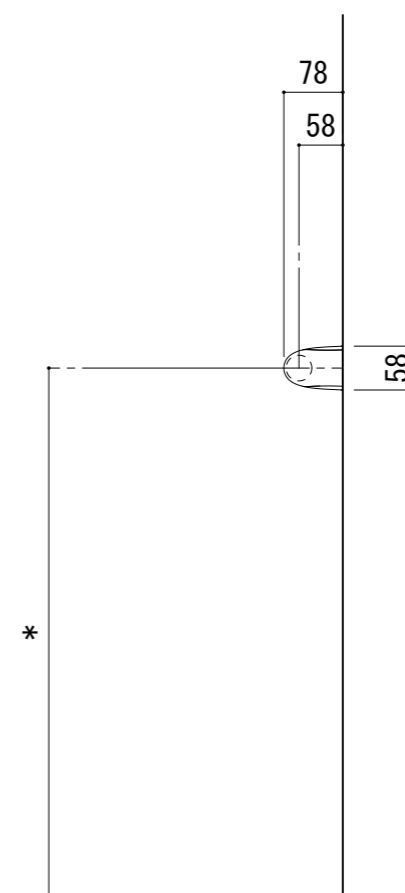

iQ-008 (L=800)

*縦使いも可能です。

商品区分

補助手すり aqua(アクア)シリーズ

品番(製品名)

iQ-008

図面名

iQ-008:平面・展開図

製品仕様/材質

●手すり本体 φ34
 [芯材]:SUS304 27.2φ×t1.0
 [被膜]:軟質塩化ビニール(抗菌剤配合)
 [端部フック/90° コーナフック]:ABS樹脂

【カラーバリエーション】

- ビュホワイト(PW)
- アイボリー(AW)
- ベージュ(BU)

- ライト(木目調)
- ナチュラル(木目調)

- COLOR CHOICE(オプション)
- ・BAR(手すりカラー)
- PW AW BU Natural Light
- ・BASE(フックベースカラー)
- PW AW BU Natural Light
- ・CAP(フックキャップカラー)
- PW AW BU Natural Light

縮尺

1/10

ファイルNo. (DL時)

iQ-008