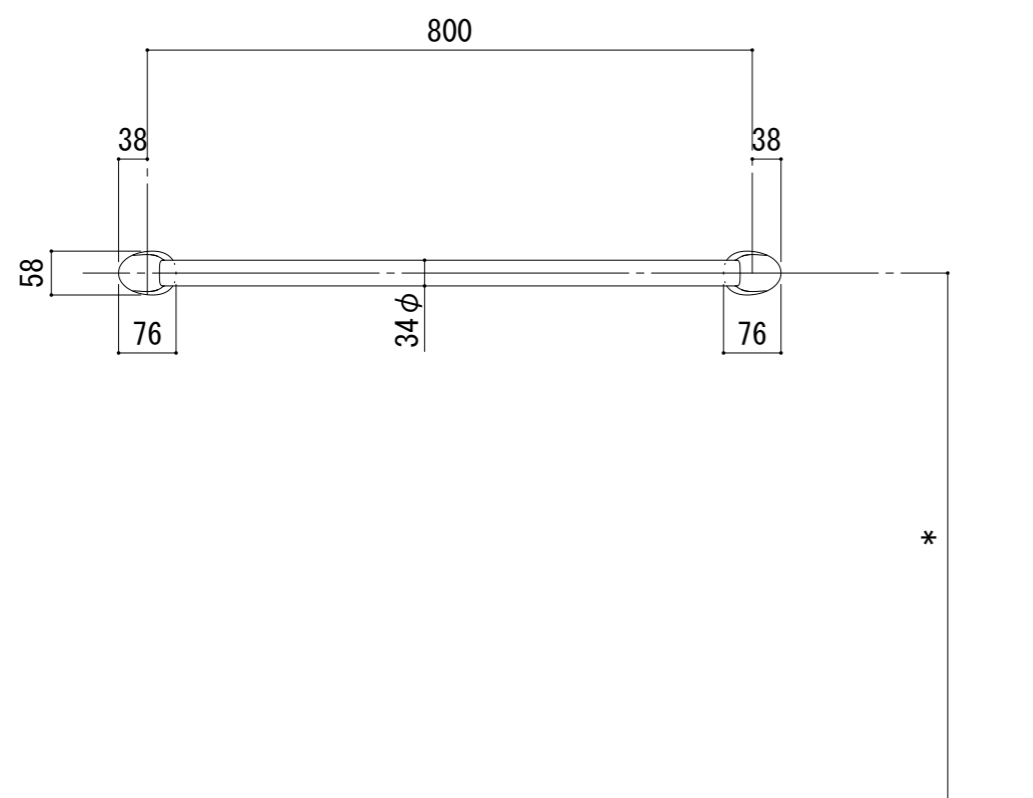

iQ-008 (L=800)

*縦使いも可能です。

商品区分

補助手すり aqua(アクア)シリーズ

品番(製品名)

iQ-008

図面名

iQ-008:平面・展開図

製品仕様/材質

●手すり本体 φ34
 [芯材]:SUS304 27.2φ×t1.0
 [被膜]:軟質塩化ビニール(抗菌剤配合)
 [端部フック/90° コーナフック]:ABS樹脂

【カラーバリエーション】

- ビュホワイト(PW)
- アイボリー(AW)
- ベージュ(BU)

- ライト(木目調)
- ナチュラル(木目調)

- COLOR CHOICE(オプション)
- ・BAR(手すりカラー)
- PW AW BU Natural Light
- ・BASE(フックベースカラー)
- PW AW BU Natural Light
- ・CAP(フックキャップカラー)
- PW AW BU Natural Light

縮尺

1/10

ファイルNo. (DL時)

iQ-008