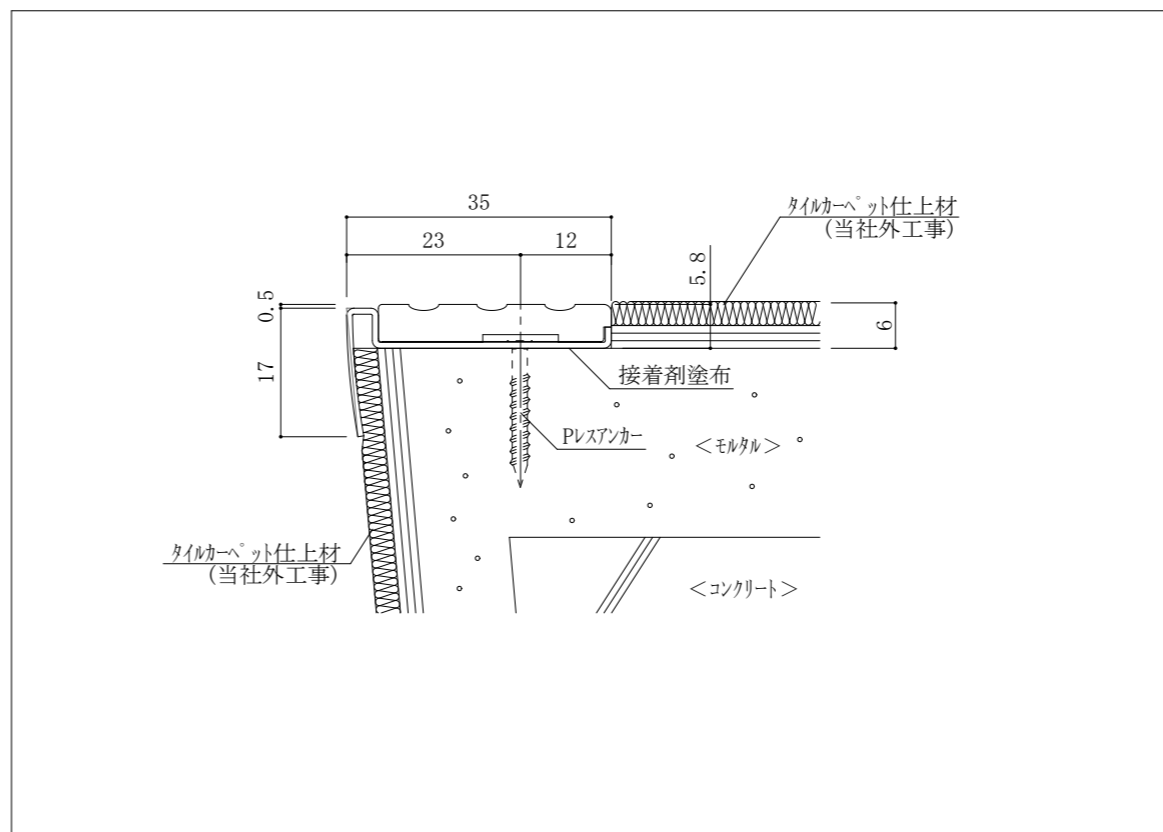

WF-35 (C) 施工例