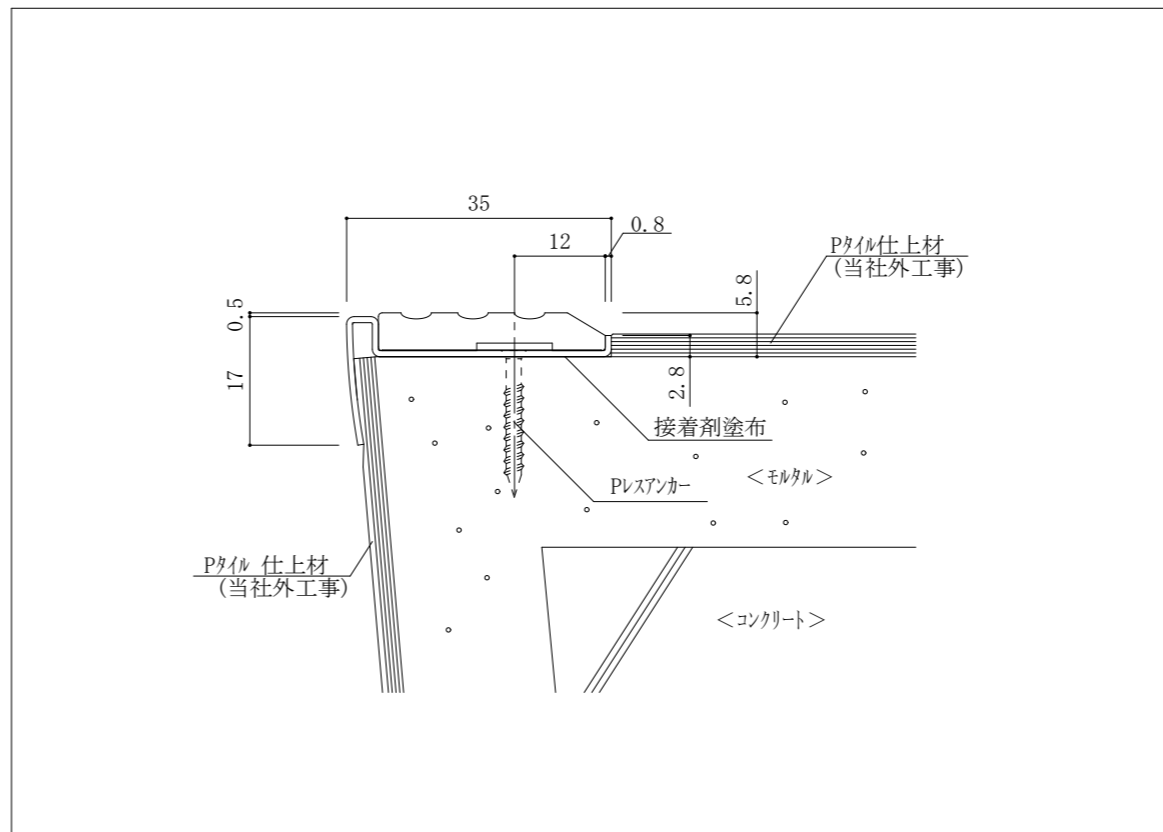

WF-35 (P) 施工例