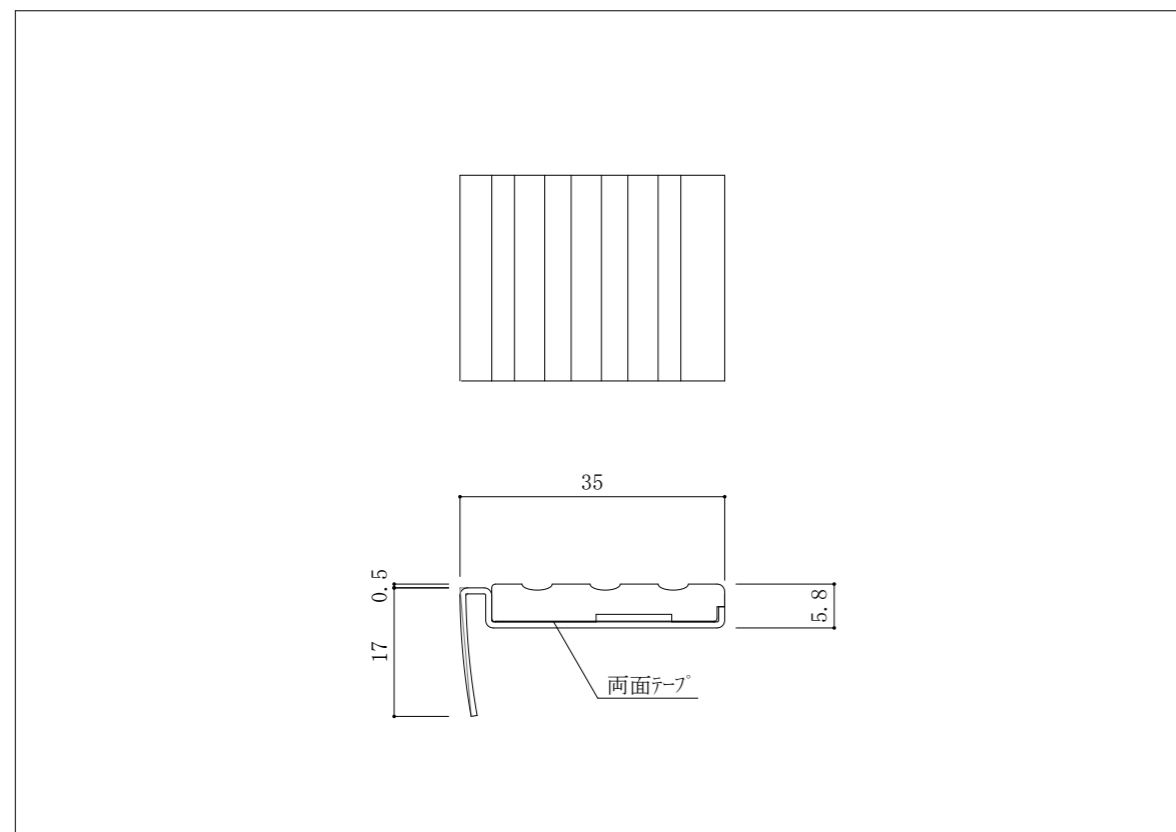

仕様

材質: 芯材/ステンレス SUS304 ヘアライン仕上
タ付: 樹脂押出成形
長尺: 3,800mmまで製作可能
フラット加工: L=70mm (別途価格)

- タイルカラー (常備色):
- α-02 ターコイズブルー
 - α-03 シルバーグレー
 - α-04 パールグレー
 - α-05 ベージュ
 - α-06 セーフィーイエロー
 - α-09 ココアブラウン
 - α-11 ターコイズブルー
 - α-13 チャイニーズレッド
 - α-17 リーフグリーン

- (受注生産色):
- α-01 ブラック
 - α-10 チョコレートブラウン
 - α-14 ロイヤルブルー
 - α-18 エバーグリーン

縮尺

1/1

ファイルNO. (ダウンロード時)

01-WF-35

WF-35 (P) *フラットエンド有り *R加工不可

WF-35 (C) *フラットエンド有り *R加工不可

WF-35 (P) 施工例