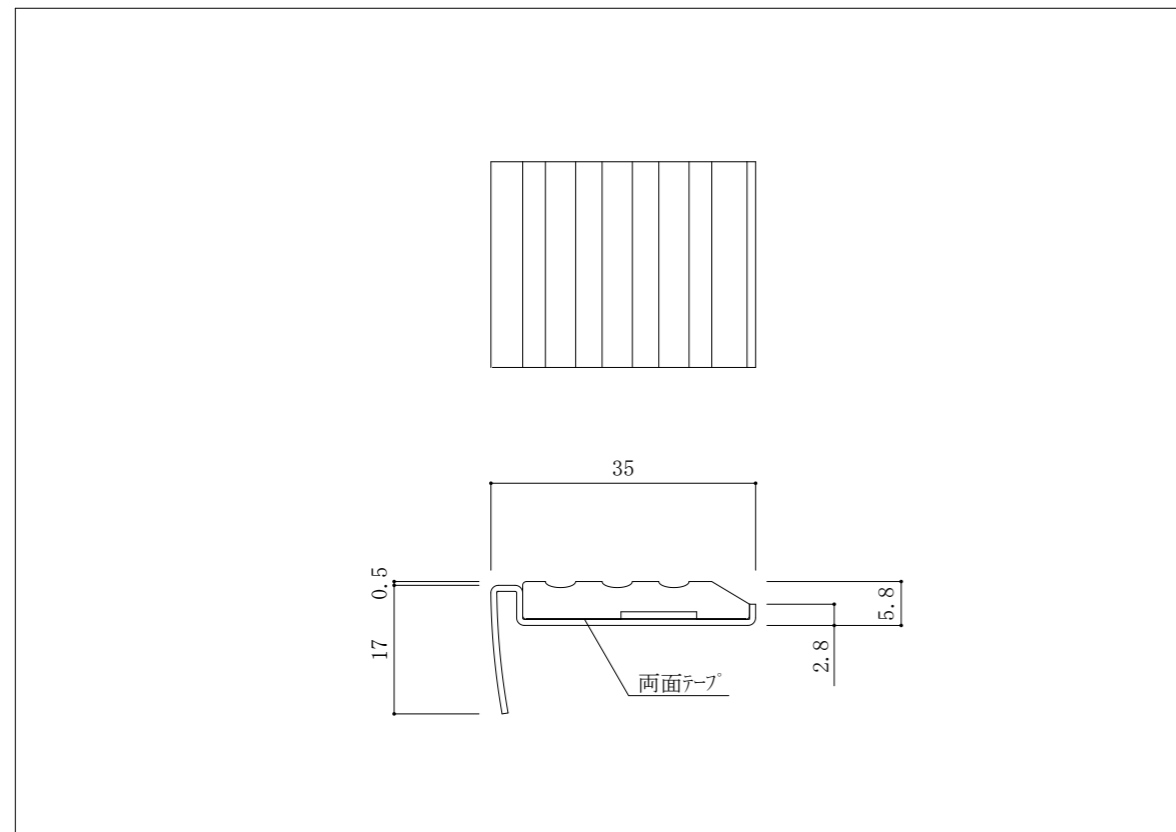

商品区分

ノズリップ

製品名

WF (Pタイル用/カーペット用)
両面テープ貼付式
(ステンレス製タイプ)

品番

・WF-35 (P)
・WF-35 (C)

図面名

WF-35 (P)・35 (C) 平面図
断面図 及び、取付施工例

仕様

材質: 芯材/ステンレス SUS304 ヘアライン仕上
タ付: 樹脂押出成形
長尺: 3,800mmまで製作可能
フラット加工: L=70mm (別途価格)

1. タイルカラー (常備色):
2. ☐ α-02 ターコイズブルー
   - ☐ α-03 シルバーグレー
   - ☐ α-04 パールグレー
   - ☐ α-05 ベージュ
   - ☐ α-06 セーフィーイエロー
   - ☐ α-09 ココアブラウン
   - ☐ α-11 ターコイズブルー
   - ☐ α-13 チャイニーズレッド
   - ☐ α-17 リーフグリーン

1. (受注生産色):
2. ☐ α-01 ブラック
   - ☐ α-10 チョコレートブラウン
   - ☐ α-14 ロイヤルブルー
   - ☐ α-18 エバーグリーン

縮尺

1/1

ファイルNO. (ダウンロード時)

01-WF-35

WF-35 (P) *フラットエンド有り *R加工不可