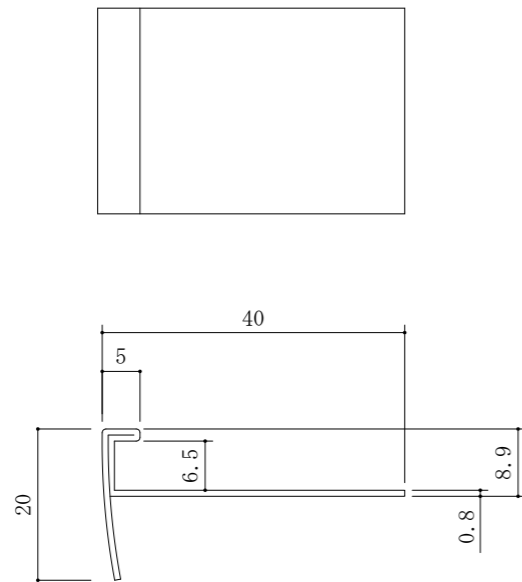

仕様

材質: 芯材/ASS=ステンレス
(ヘアライン仕上げ)
定尺: 芯金L=4,000mm

縮尺

1/1

ファイルNO. (ダウンロード時)

01-ASS-465

ASS-465

*R加工不可