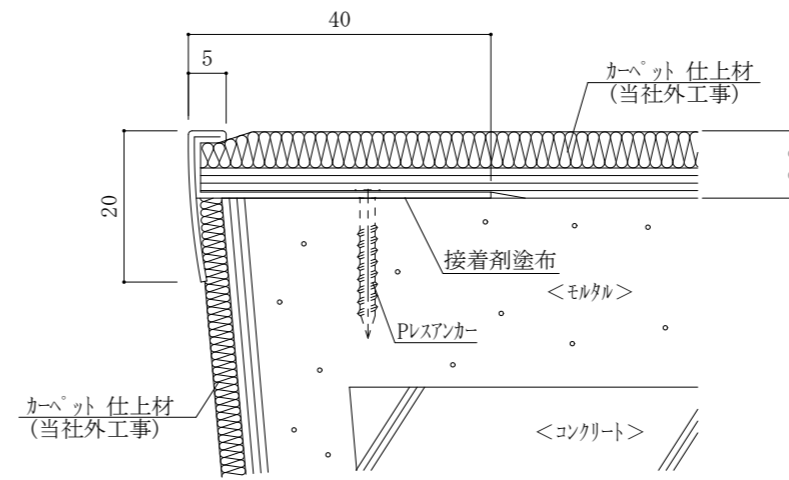

仕様

材質: 芯材/ASS=ステンレス
(ヘアライン仕上げ)
定尺: 芯金L=4,000mm

縮尺

1/1

ファイルNO. (ダウンロード時)

01-ASS-465

ASS-465

*R加工不可